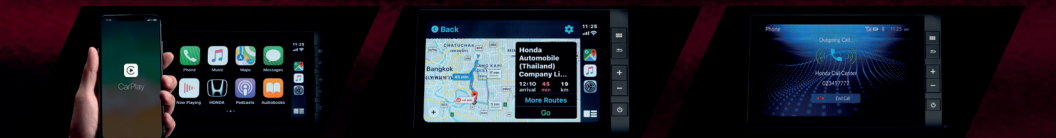

CONNECTED LIFE

Apple CarPlay
ລະບົບເຄື່ອງສຽງທ່ານຈຳລຳມັດ 8 ນິ້ວ ແບບ Advanced Touch ຮອງຮັບ Apple CarPlay, Android Auto ພ້ອມ Google Maps ນຳທ່ານຊິ່ງຈຸດຕາມາປາຍທາງ

HANDS-FREE TELEPHONE
ໜ້າຈັສະແດງຜົນການເຊື່ອມຕໍ່ໂທລະສັບແບບໄຮ້ສາຍ